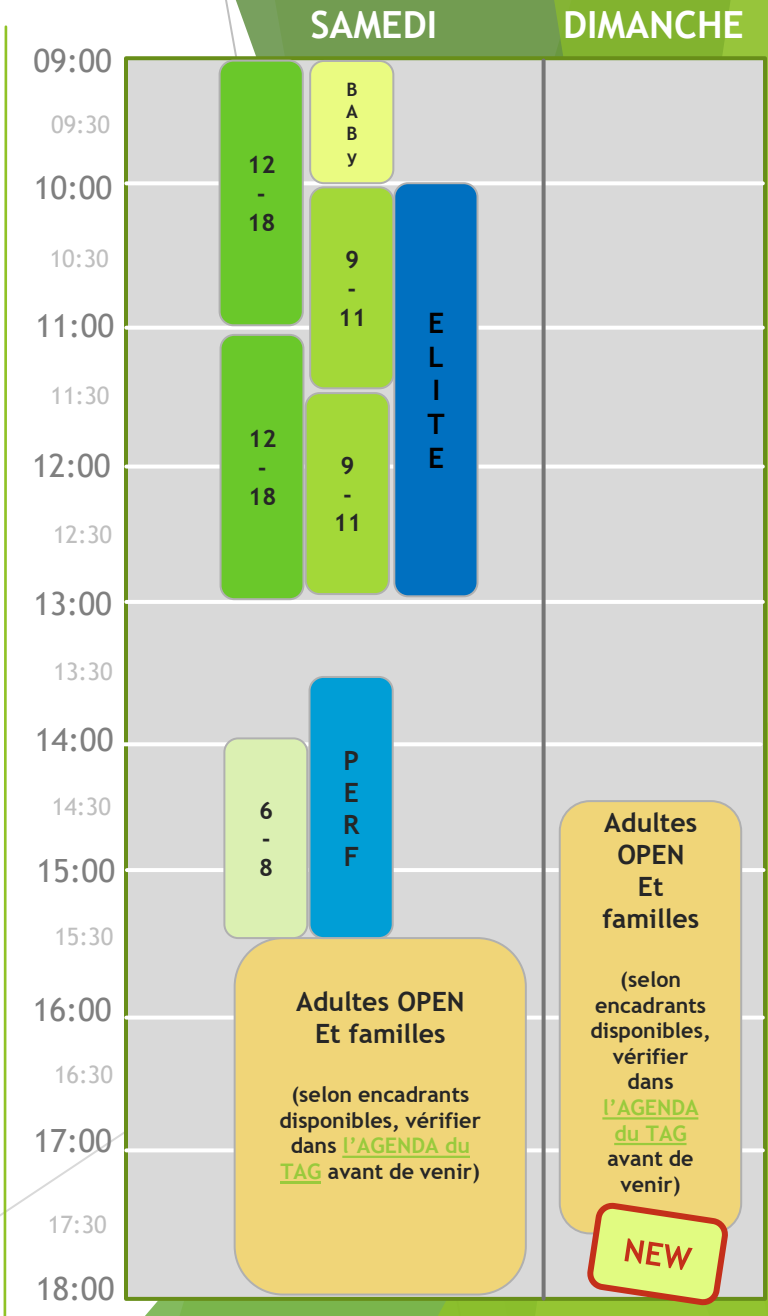

Horaires ESCALADE

Saison
2022
2023

Les parcours jeunes au TAG