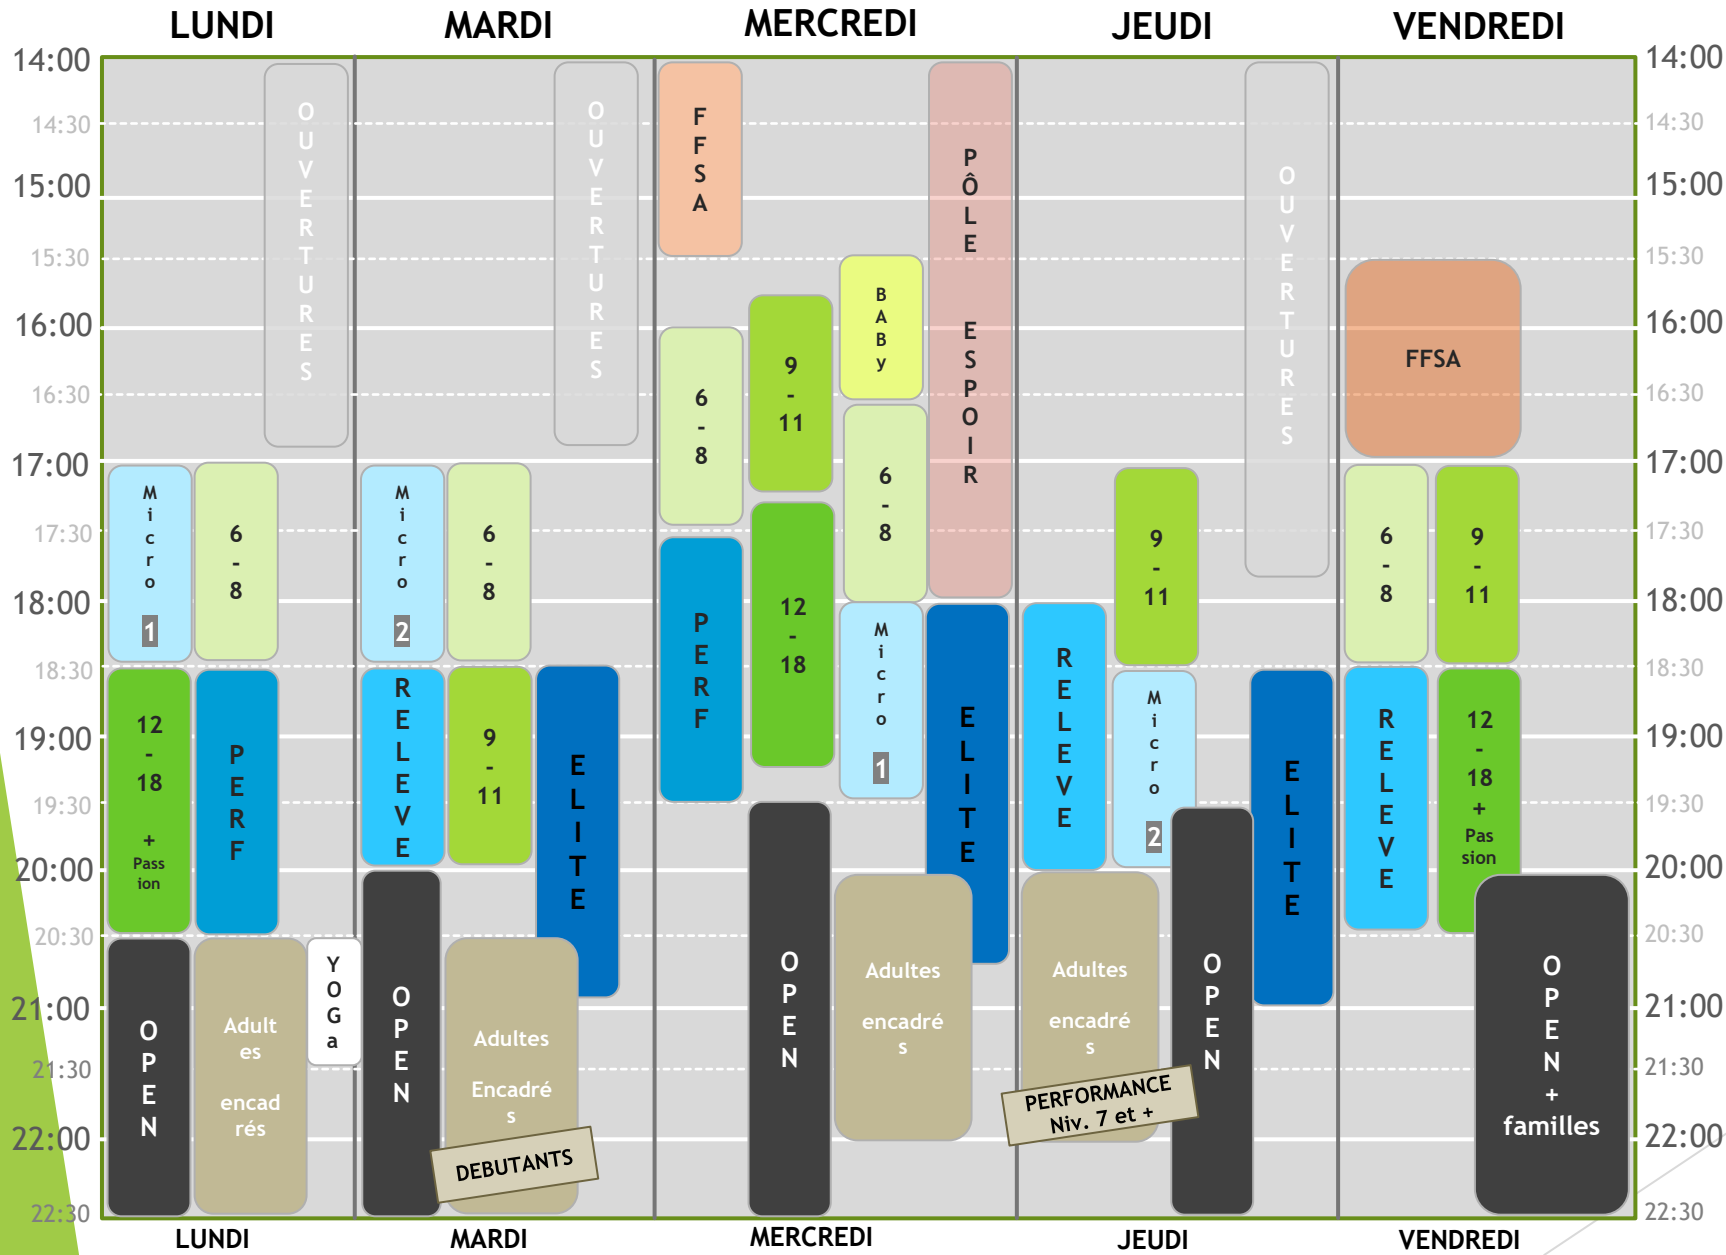

Horaires ESCALADE

Saison
2022
2023

Les parcours jeunes au TAG