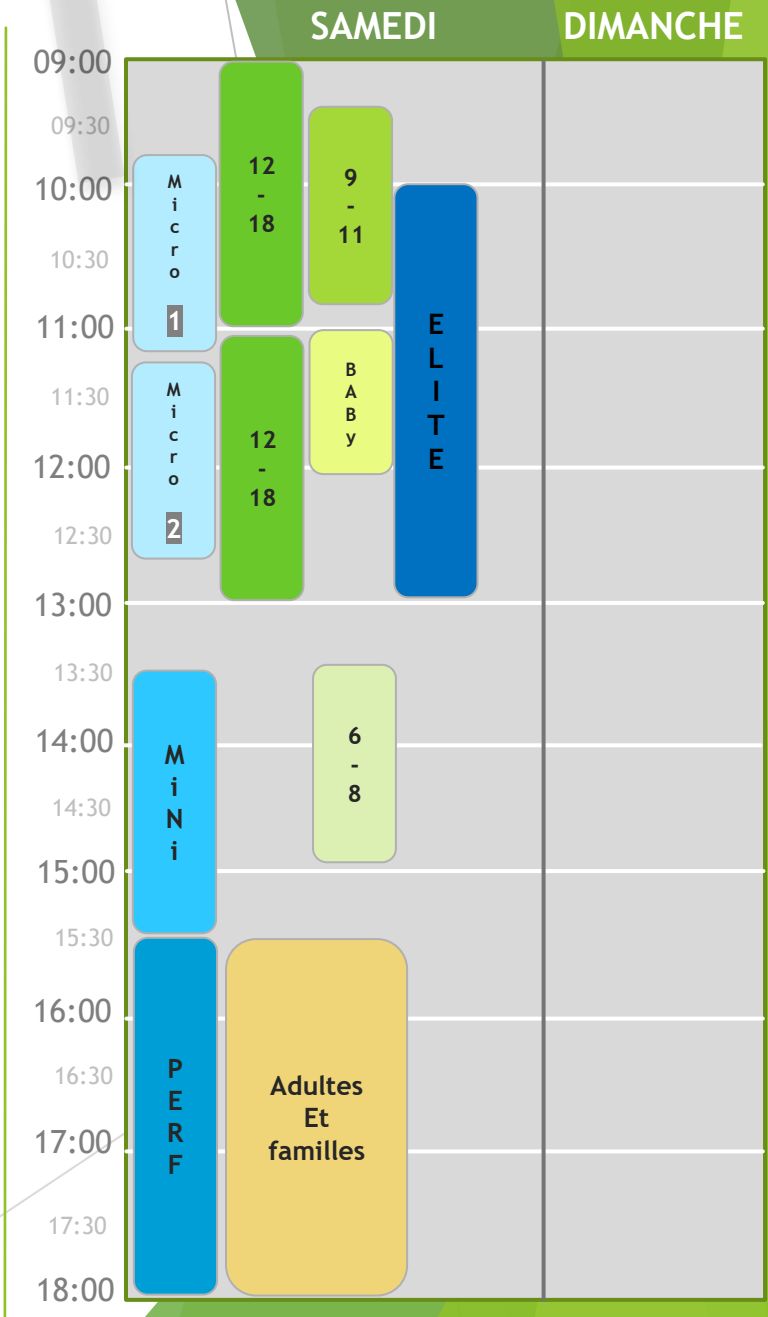

Horaires ESCALADE

Saison
2020
2021

Les parcours jeunes au TAG

19 ans
14 ans
13 ans
12 ans
11 ans
10 ans
9 ans
8 ans
7 ans
6 ans

Age en 2021

Parcours standard
Compétitions possibles

Parcours objectif Compétition
Accord préalable du club nécessaire

A noter : des changements de groupe sont possibles en cours de saison.

Catégories officielles
Catégories promotionnelles

JUNIOR 18-19 ans	2002 2003
CADET(TE) 16-17 ans	2004 2005
MINIME 14-15 ans	2006 2007
Benjamin(e) 12-13 ans	2008 2009
Poussin(e) 10-11 ans	2010 2011
Microbe 8-9 ans	2012 2013
Koala 7 ans	2014
6 ans	2015
5 ans	2016
4 ans	2017