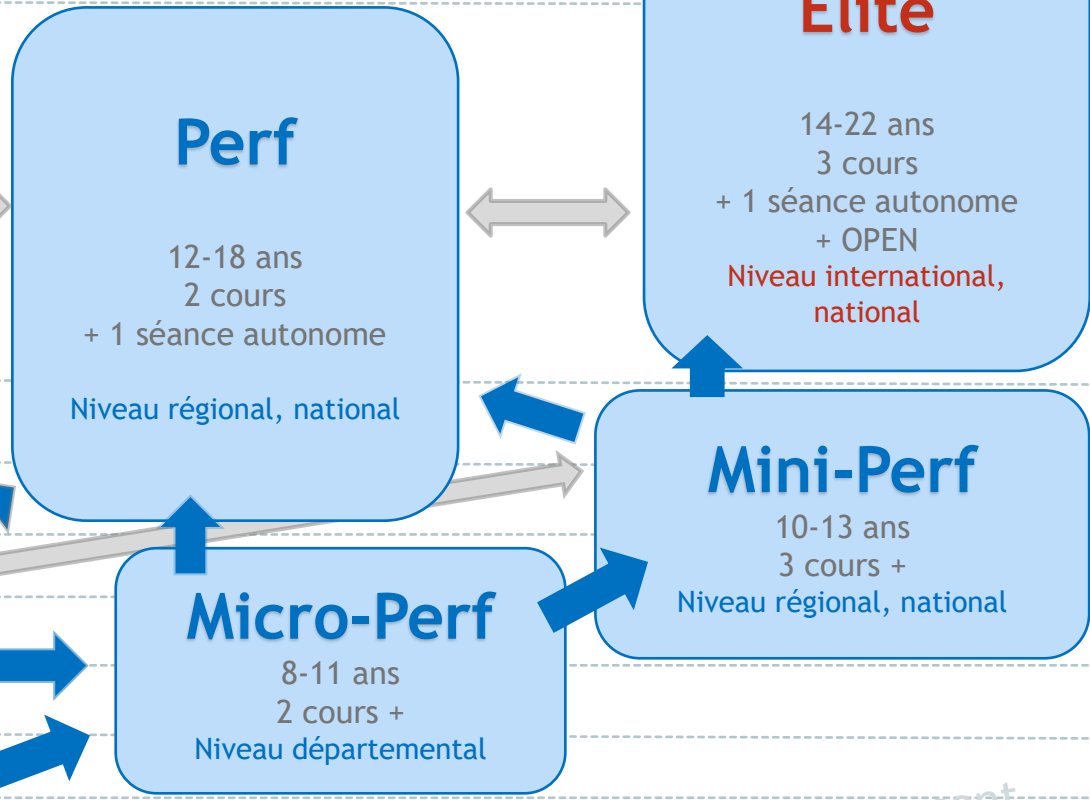

Horaires ESCALADE

Saison
2020
2021

Les parcours jeunes au TAG

19 ans
14 ans
13 ans
12 ans
11 ans
10 ans
9 ans
8 ans
7 ans
6 ans

Age en 2021

Parcours standard
Compétitions possibles

Parcours objectif Compétition
Accord préalable du club nécessaire

A noter : des changements de groupe sont possibles en cours de saison.

Catégories officielles
Catégories promotionnelles

JUNIOR 18-19 ans	2002 2003
CADET(TE) 16-17 ans	2004 2005
MINIME 14-15 ans	2006 2007
Benjamin(e) 12-13 ans	2008 2009
Poussin(e) 10-11 ans	2010 2011
Microbe 8-9 ans	2012 2013
Koala 7 ans	2014
6 ans	2015
5 ans	2016
4 ans	2017