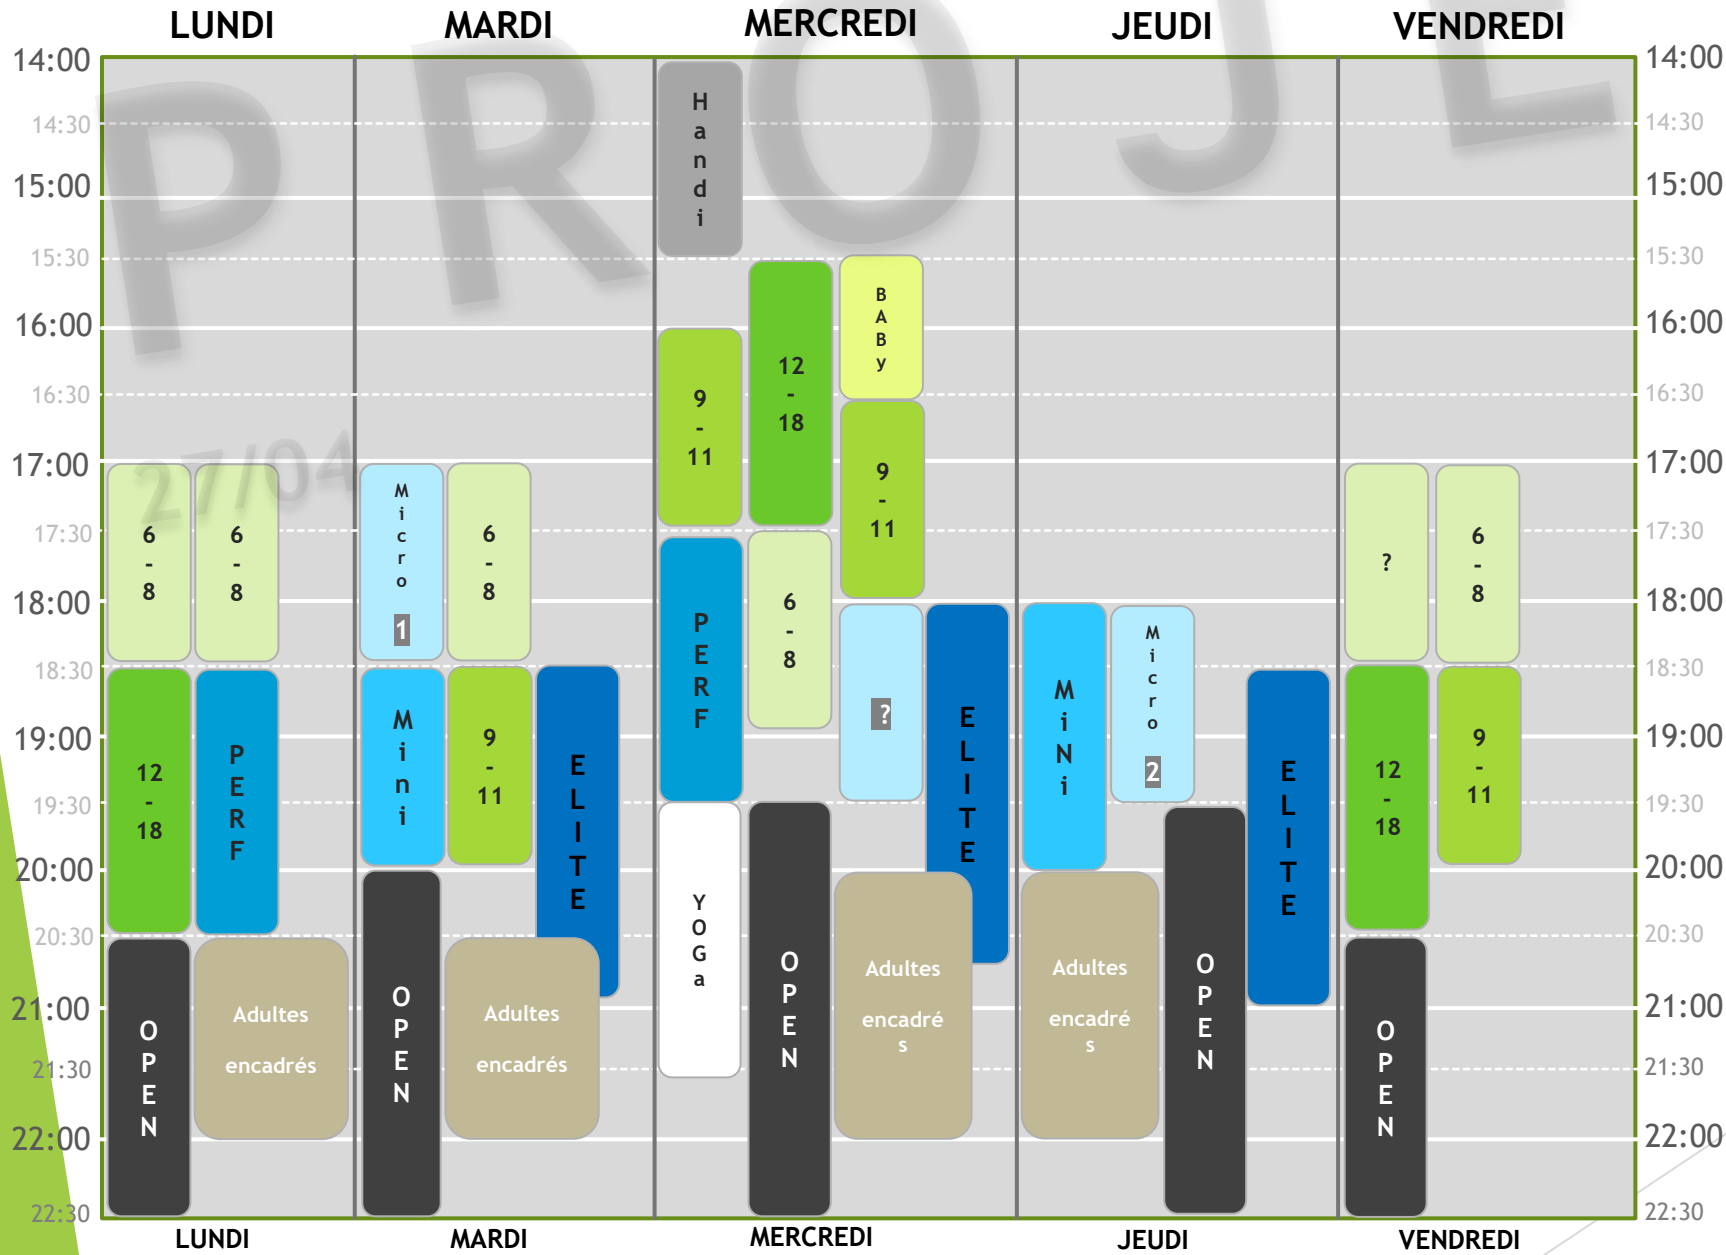

Horaires ESCALADE

Saison
2020
2021

Les parcours jeunes au TAG

19 ans
14 ans
13 ans
12 ans
11 ans
10 ans
9 ans
8 ans
7 ans
6 ans

Age en 2021

Parcours standard
Compétitions possibles

Parcours objectif Compétition
Accord préalable du club nécessaire

A noter : des changements de groupe sont possibles en cours de saison.

Catégories officielles
Catégories promotionnelles

JUNIOR 18-19 ans	2002 2003
CADET(TE) 16-17 ans	2004 2005
MINIME 14-15 ans	2006 2007
Benjamin(e) 12-13 ans	2008 2009
Poussin(e) 10-11 ans	2010 2011
Microbe 8-9 ans	2012 2013
Koala 7 ans	2014
6 ans	2015
5 ans	2016
4 ans	2017